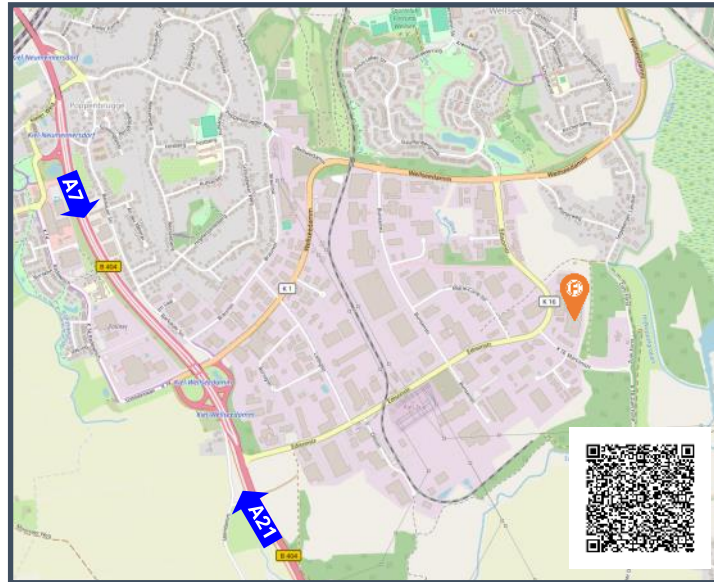

Jetzt anmelden auf www.fries24.de

So finden Sie zu uns:

FRIES Kiel | Edisonstraße 50 | 24145 Kiel

Direkt vor Ort finden Sie genügend Parkmöglichkeiten für Ihr Fahrzeug!

Wir freuen uns, Sie bei uns in Kiel begrüßen zu dürfen!