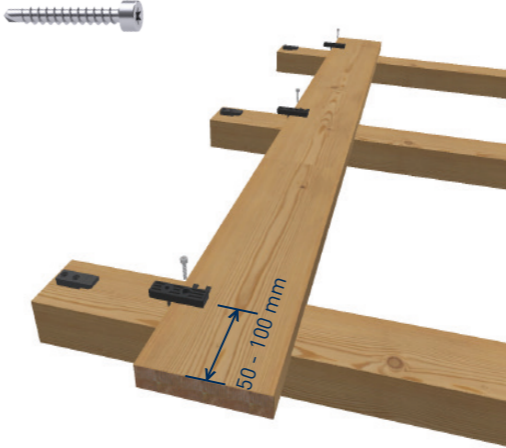

4.

2 x BohrFix® FB