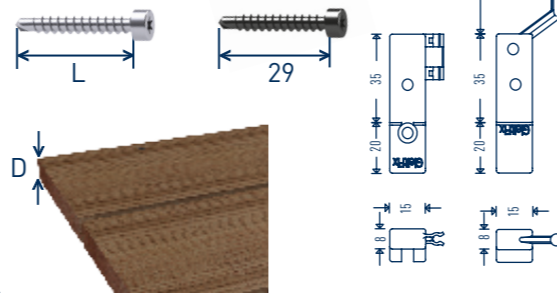

www.sihga.com

GleitFix® GF

BohrFix® FB

SIHGAFIX®

BohrFix® FB

Typ	D [mm]	L [mm]
GF 17	19	17
GF 22	24	22
GF 28	30	28

GleitFix® AE

BohrFix® FB

SIHGAFIX®

BohrFix® FB

TYP	D [mm]	L [mm]
AE 17	19	17
AE 22	24	22
AE 28	30	28

www.sihga.com

FugiFix® FF

GleitFix® GF

SICHERHEIT IM HOLZBAU GARANTIERT AUSSERGEWÖHNLICHES

MA Nr. 38518/20/1