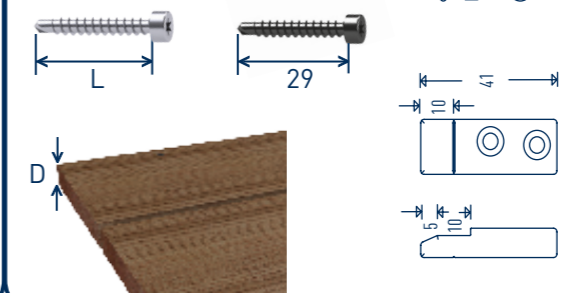

www.sihga.com

GleitFix® GF

BohrFix® FB

SIHGAFIX®

BohrFix® FB

Typ	D [mm]	L [mm]
GF 17	19	17
GF 22	24	22
GF 28	30	28

GleitFix® AE

BohrFix® FB

SIHGAFIX®

BohrFix® FB

TYP	D [mm]	L [mm]
AE 17	19	17
AE 22	24	22
AE 28	30	28

www.sihga.com

FugiFix® FF

GleitFix® GF

SICHERHEIT IM HOLZBAU GARANTIERT AUSSERGEWÖHNLICHES

MA Nr. 38518/20/1