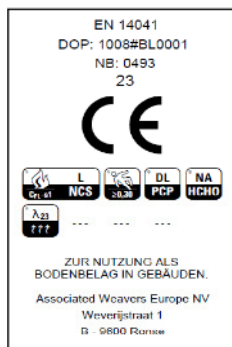

Kollektion:

SPEKTRUM

CASANOVA
Ideen für Raumgestaltung

Artikel:

MOMENTS

TECHNISCHE DATEN			
Eigenschaften	Norm	Maß- einheit	
Lieferbreite	EN 14159	cm	400 + 500
Polmaterial/ Ausrüstung	EN 1307		100% Polyamid
Herstellungsart	EN 1307		1/10 Velours
Rückenkonstruktion	EN 1307		Comfortrücken/FusionBac
Poleinsatzgewicht		g/m²	1.350
Gesamtgewicht	ISO 8543	g/m²	2.160
Polstichtdicke		mm	ca. 11,0
Gesamtdicke		mm	ca. 13,5
Noppenzahl	ISO 1763	pro m²	ca. 237.000
Beanspruchungsklasse	ISU 10361		23/32
Komfortklasse			LC5
Zusatzeignungen			
Brandverhalten	EN 13501-1		Cfl-s1
Trittschallverbesserung		dB	33
Wärmedurchlasswiderstand	EN 14041	m² K/W	ca. 0,15
GUT Nr.			2CEDAA64
DOP-Nr.			1008#3L0001

Die Daten entsprechen dem aktuellen Stand der Technik. Änderungen, die dem technischen Fortschritt und einer Qualitätsverbesserung dienen, behalten wir uns vor.

Stand: 05/2023