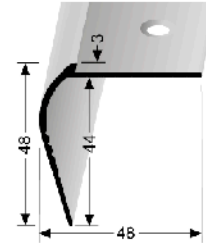

- **Profiltyp:**

865

- **Bezeichnung:**

Treppenkantenprofil aus Aluminium, versenkt gebohrt

- **Anwendung:**

Treppen im Innenbereich, für Bodenbeläge bis 3 mm Dicke, Nase über Sollbiegestellen an Auftritt anpassbar.

- **Länge des Profils:**

5,00 m
2,50 m

Lochabstand:

16,6 cm

Lochabstand:

16,6 cm

- **Profilbreite:**

48,0 mm

- **Profilhöhe:**

48,0 mm

- **Innenmaß:**

44,0 mm

- **Höhe Anschnittkante:**

3,0 mm

- **Legierung des Profils:**

Aluminium: EN AW-6060