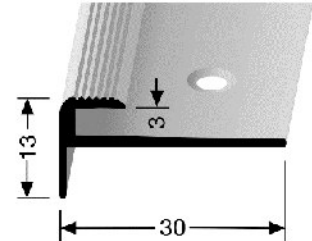

- **Profiltyp:**

**809**

- **Bezeichnung:**

Einschubprofil aus Aluminium mit Nase, versenkt gebohrt

- **Anwendung:**

Treppenstufen aus Holz und Stein, Bühnen, Podeste und Absätze, bei vollflächiger Verklebung des Bodenbelages. Empfohlen für den Innenbereich.

- **Länge des Profils:**

5,00 m  
2,50 m  
1,00 m

**Lochabstand:**

16,6 cm  
16,6 cm  
16,6 cm

- **Profilbreite:**

30 mm

- **Profilhöhe :**

13 mm

- **Innenmaß:**

3 mm

- **Legierung des Profils:**

Aluminium: EN AW-6060

- **Aluminium-Farbtone:**

Alu poliert	F3
Alu eloxiert silber	F4
Alu eloxiert gold	F5
Alu eloxiert sand	F9
Alu eloxiert bronze	F6
Alu eloxiert edelstahloptik	F2

## Montage/Verlegung

Verschraubung mit Torx-Schrauben  $\varnothing$  3,0 mm und/oder Verklebung mit geeignetem Klebstoff auf tragfähigen Untergrund.