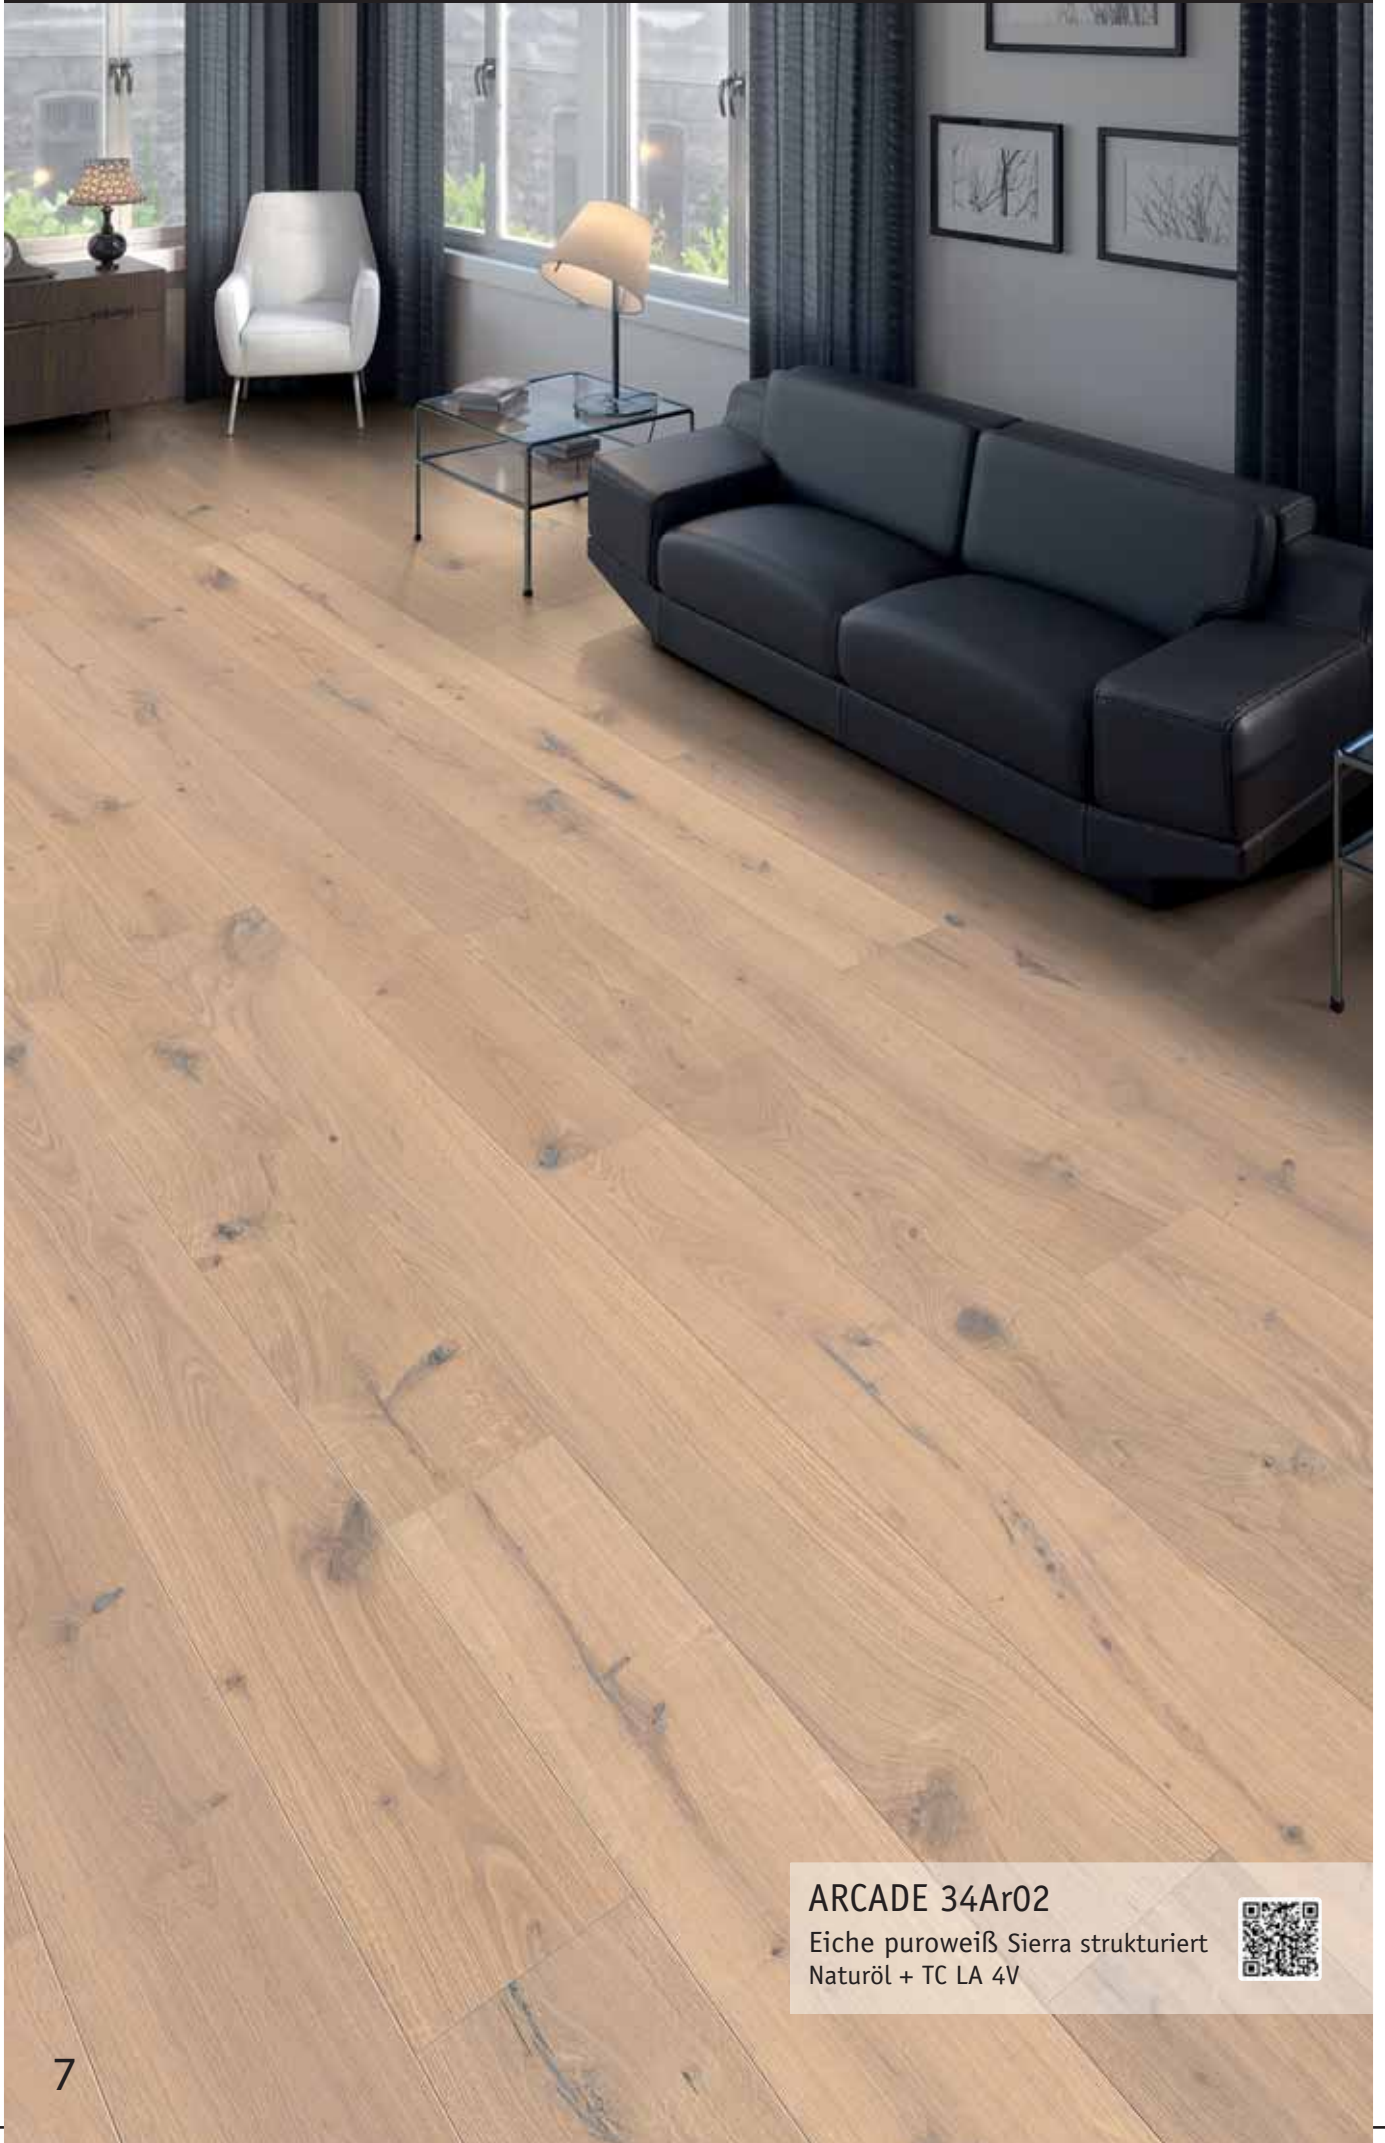

ARCADE

ARCADE 34Ar02

Eiche puroweiß Sierra strukturiert
Naturöl + TC LA 4V