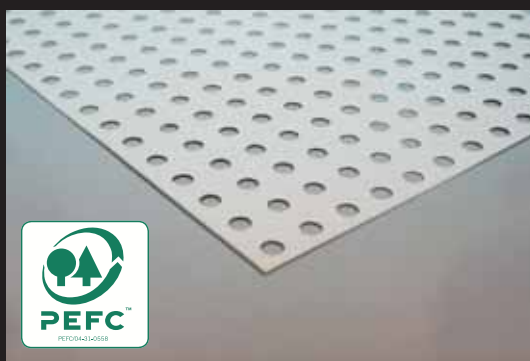

## Sockelleisten

- Sockelleisten sind der perfekte Abschluss für jeden Boden. Eine große Auswahl Holzsockelleisten finden Sie in der CASA NOVA Holzsockelleisten-Kollektion. Fragen Sie ihren Fachberater.

... für eine einfache Demontage

**High TEC Zellstoffmatte**

**RecycloTEC Zellstoffmatte**

Gelochte Naturfaser Zellstoffmatte zur leichteren und schnelleren Demontage von verklebtem Parkett, sowie Verbesserung von Tritt- und Raumschall. Verwendung unter allen Parkettböden, die vollflächig verklebt werden.