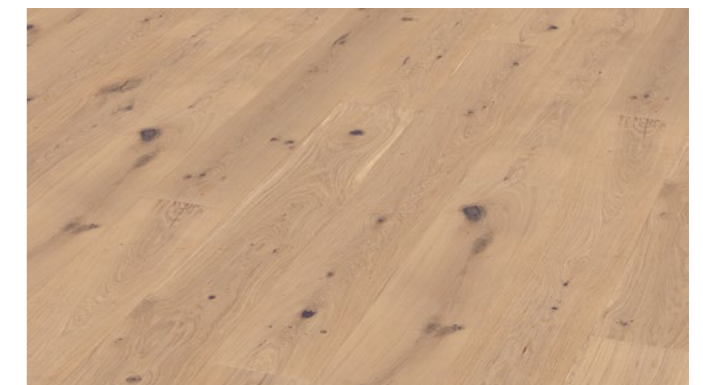

Parkett Limfjord
LHD EicheXL rustikal astig
Art.-Nr.: 58TW0223N
Gebürstet, 4V | Weiß geölt
2200x260x15/4 mm | **VE = 3,43 m²**

Zum technischen
Datenblatt

i Weitere Informationen im Webshop oder bei Ihrem Ansprechpartner.