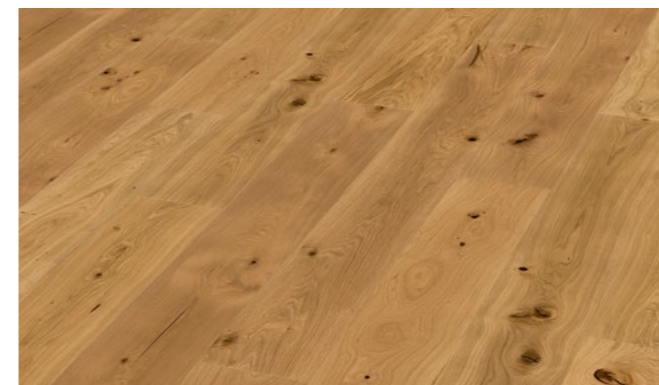

Parkett Limfjord
LHD EicheXL rustikal astig
Art.-Nr.: 58RUC00006
Handgehobelt, 4V | Geölt
2200x260x15/4 mm | **VE = 3,43 m²**