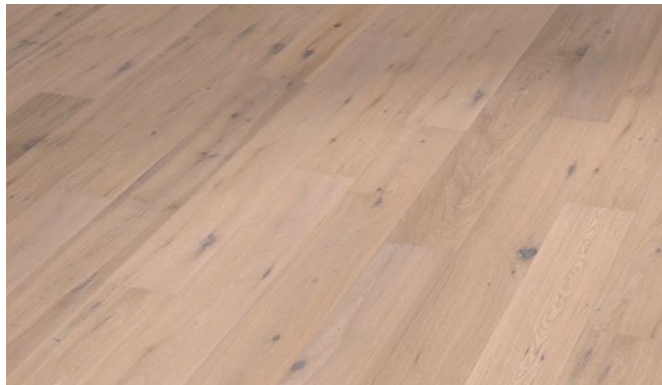

Parkett Limfjord
LHD Eiche astig
Art.-Nr.: 58TW0121N
Gebürstet, 2V | Weiß geölt
1900x189x15/4 mm | **VE = 2,87 m²**