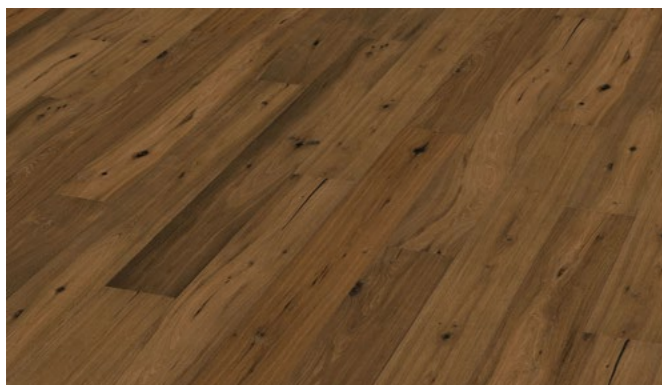

Parkett Limfjord
LHD Eiche astig
Art.-Nr.: 58TW0141N
Handgehobelt, geräuchert, 4V | Geölt
1900x189x15/4 mm | **VE = 2,87 m²**