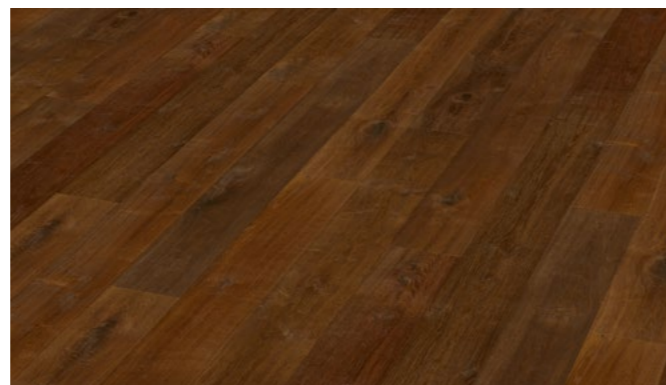

Parkett Limfjord
LHD Eiche darkbrown
Art.-Nr.: 58TW0151N
Handgehobelt, geräuchert, 4V | Geölt
1900x189x15/4 mm | **VE = 2,87 m²**