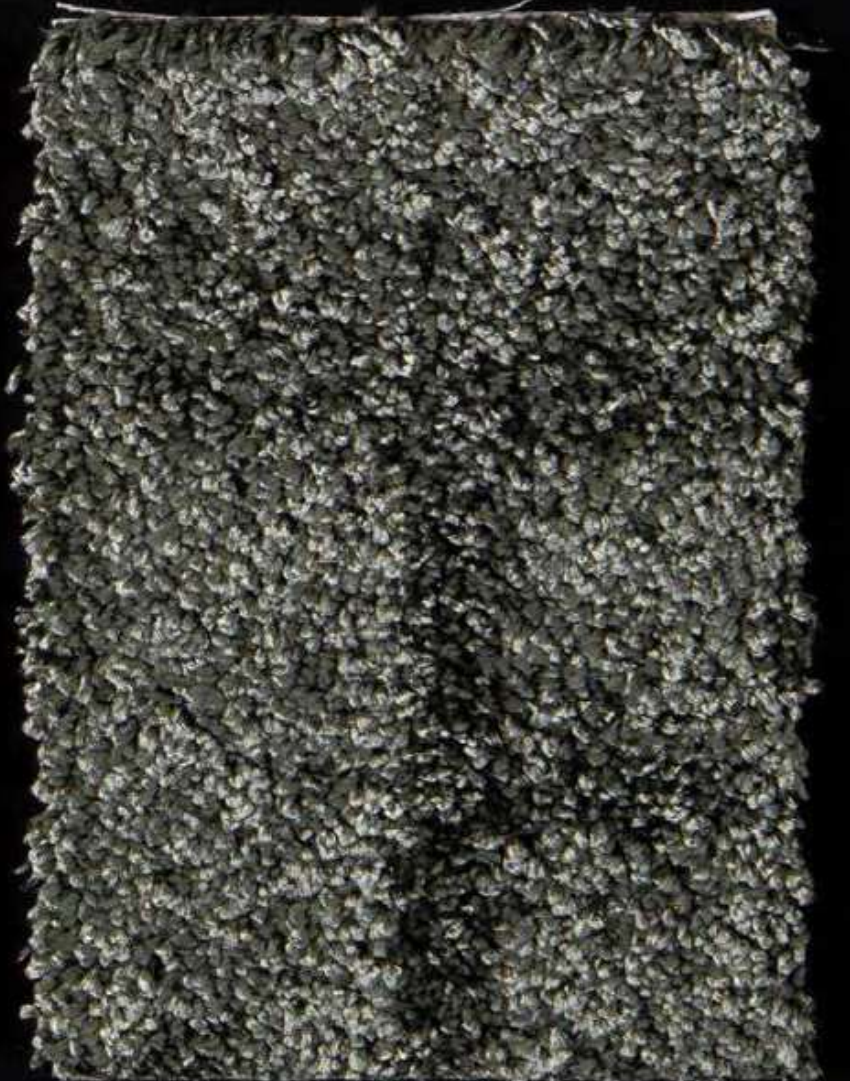

59Ge23

▲ Griffmuster

Strapazierfähigkeit

Kuschelfaktor

Polmaterial: 100% Polyester

Gesamthöhe: ca. 14,5 mm