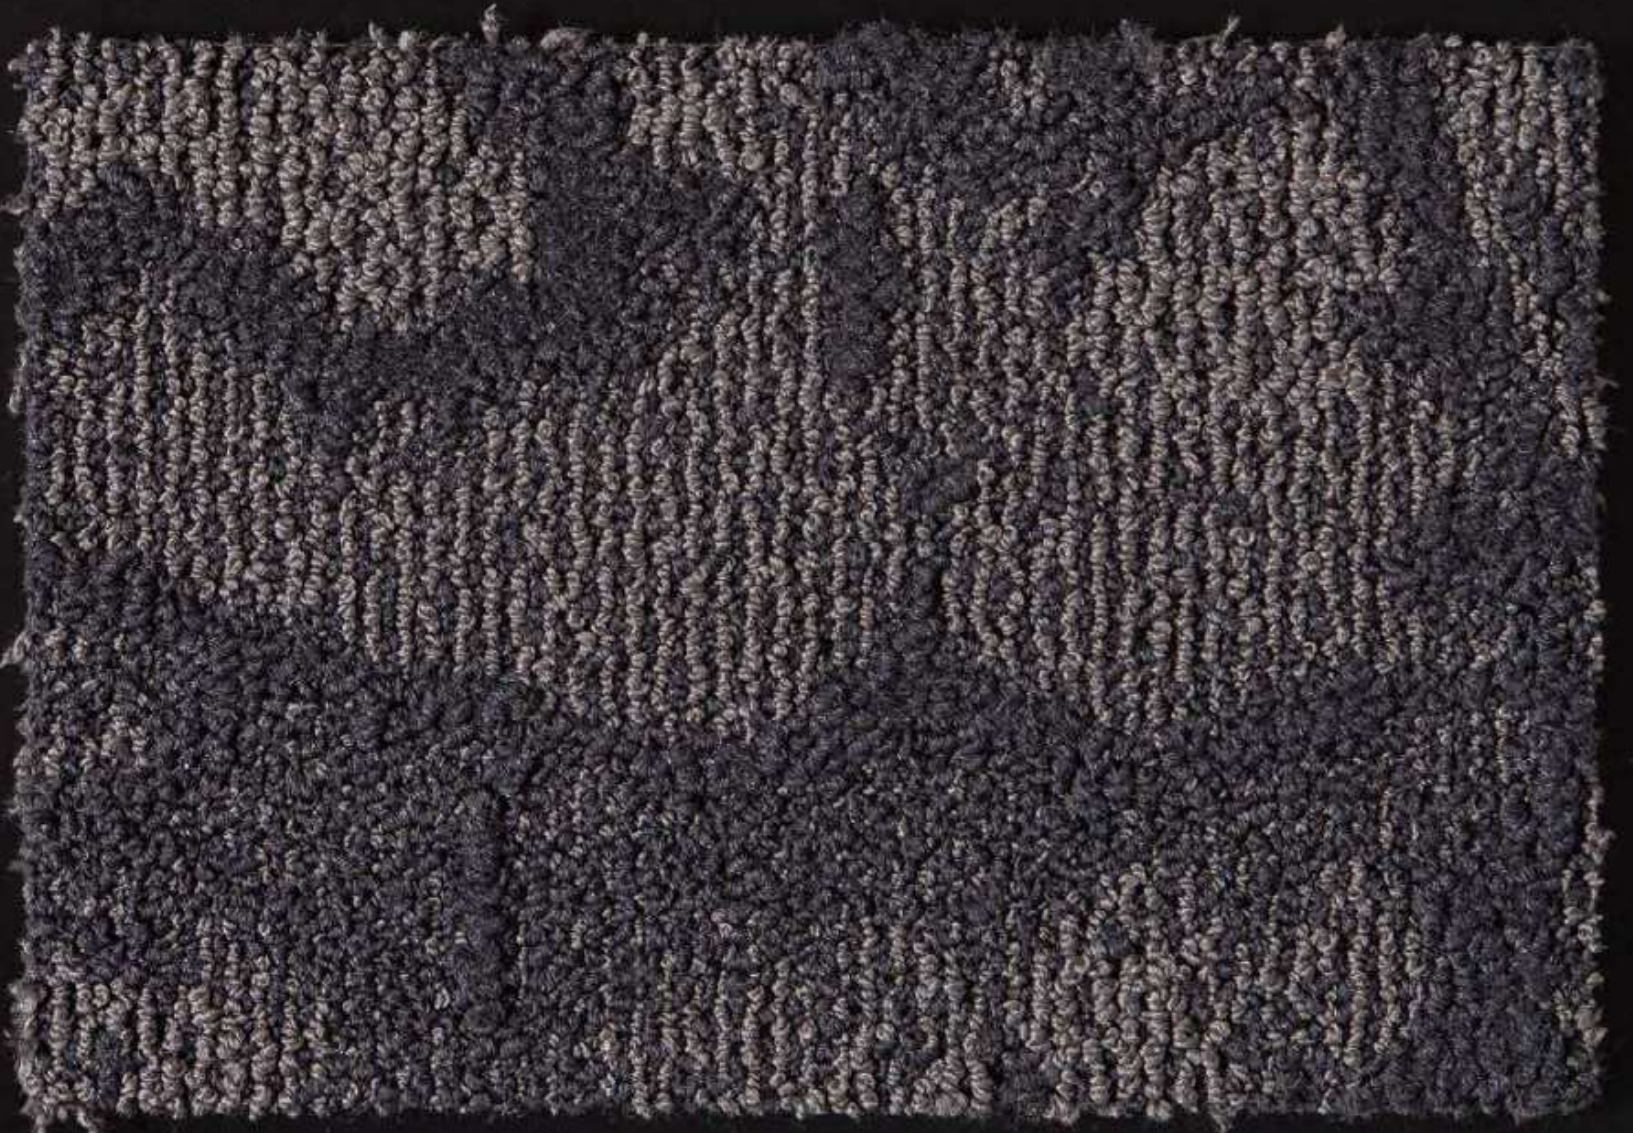

59Mf27

▲ Griffmuster

Strapazierfähigkeit

Kuschelfaktor

Polmaterial: 100% Polyamid sd
Gesamthöhe: ca. 7,7 - 9,3 mm