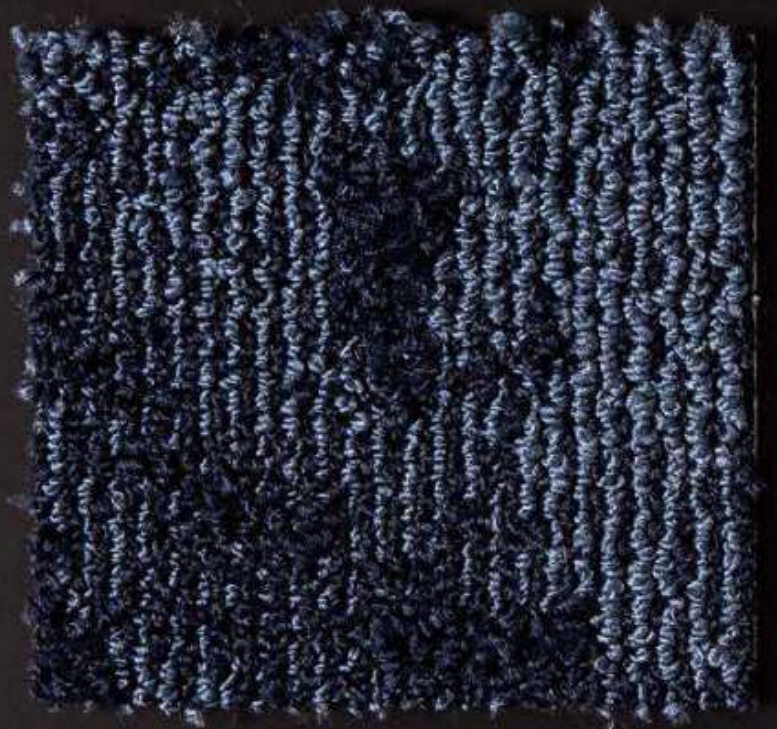

▲ Griffmuster

Polmaterial: 100% Polyamid sd
Gesamthöhe: ca. 7,8 mm

59Mf24

59Mf25

59Mf26

59Mf21

59Mf22

59Mf23