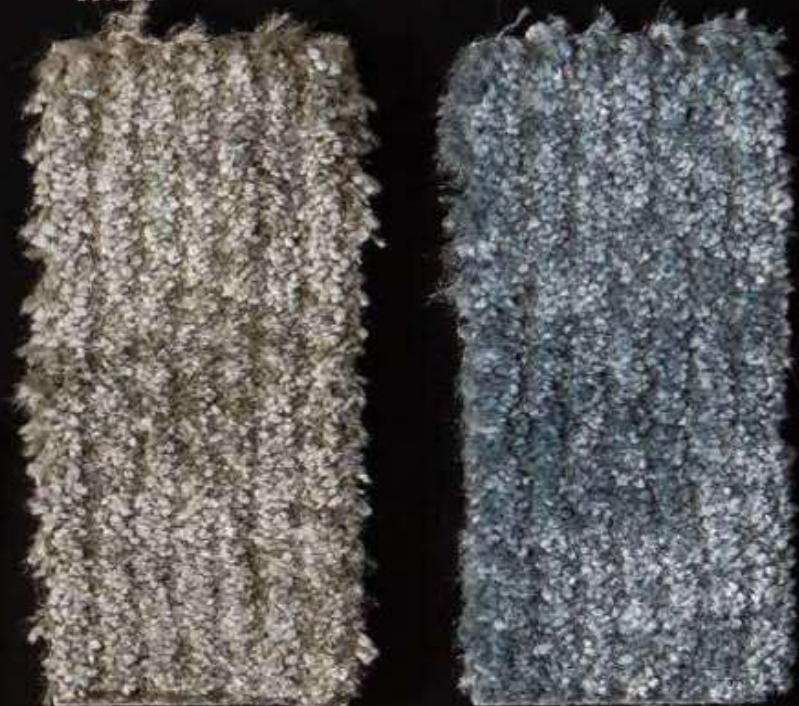

59Nz23

59Nz28

▲ Griffmuster

Polmaterial: 100% Polyamid
Gesamthöhe: ca. 8,5 mm

59Pz22

59Pz20

59Pz26

59Pz27