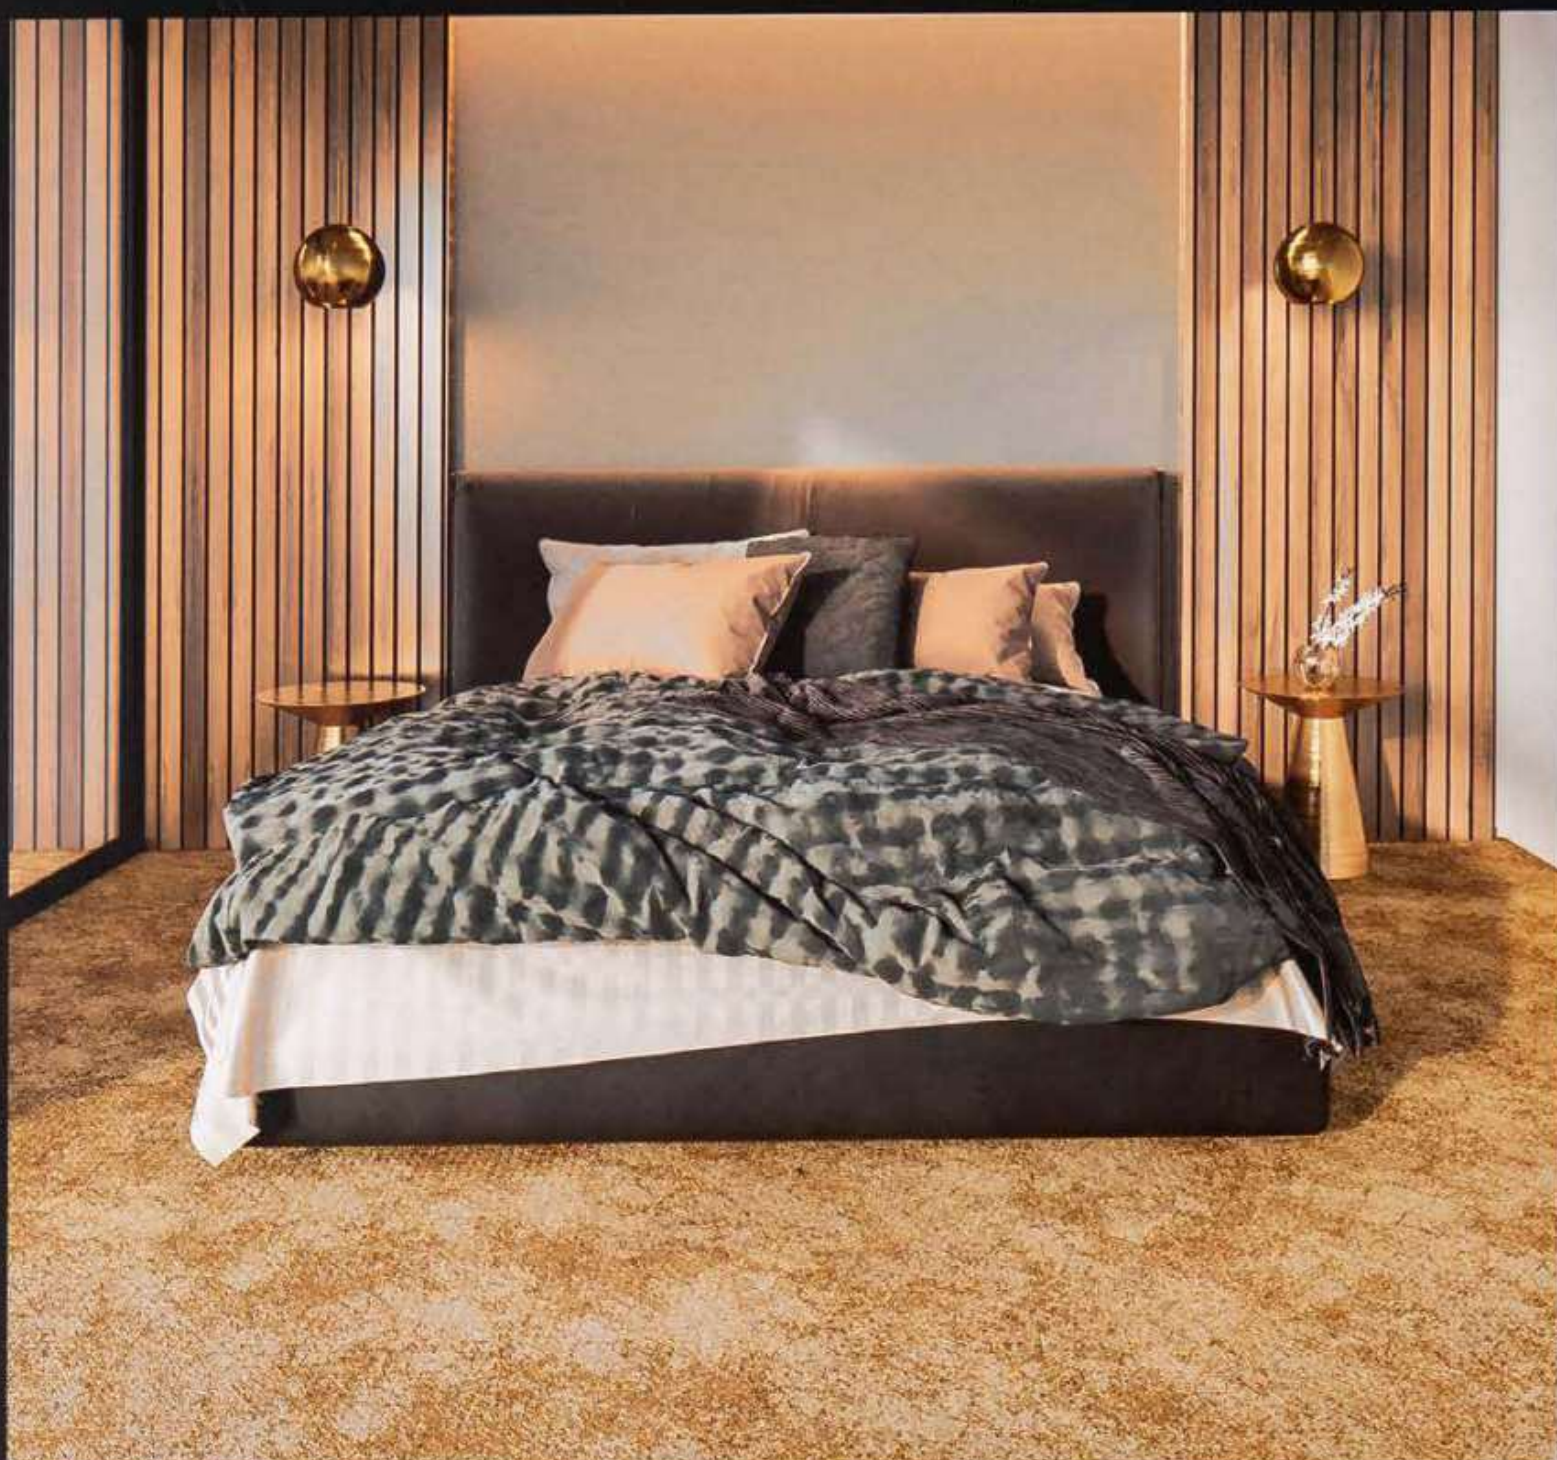

59Nz23

59Nz28

▲ Griffmuster

Polmaterial: 100% Polyamid
Gesamthöhe: ca. 8,5 mm

59Pz22

59Pz20

59Pz26

59Pz27