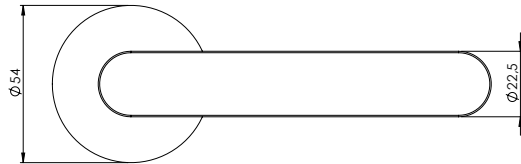

AVUS PIATTA S
Kaschmirgrau, Graphitschwarz

GRIFFWERK Türdrückergarnitur geeignet für den Einsatz im Privatbereich

- Drücker einseitig festdrehbar gelagert auf der ultraflachen Edelstahl-Rosette (2,0mm) mit integriertem Hochhalte-mechanismus
- Gleitlager für eine dauerhafte, geschmeidige und geräuschlose Funktion ohne Wartungsaufwand
- Befestigung Schlüsselrosetten durch PRONTO-FIX Schnellmontage mit Rastersicherung
- Madenschraube unsichtbar von unten eingeschraubt und mit Schraubensicherung gesichert
- 8mm Vierkantstift
- Drückergarnitur im eingebauten Zustand ohne sichtbare Schrauben/Montage- oder Demontageöffnungen im Sichtbereich
- Griffstück auch verwendbar mit Sicherheitsbeschlägen, Glastürschlössern und Fenstergriffen
- Standardtürstärke: 40-45 mm

AVUS PIATTA S
cashmere grey, graphite black

GRIFFWERK door lever handle suitable for home use

- Lever handle one sided swivel-mounted on ultra-smooth stainless steel rose (2.0mm) with integrated lifting mechanism
- Slide bearing for durable, smooth, silent and maintenance-free operation
- Key rosettes mounted with PRONTO-FIX rapid installation with gridlock
- Concealed grub screw inserted from below and secured with thread lock
- 8mm square spindle
- Built-in lever handle with no visible screws/fixing or removal holes in the visible surface
- Lever handle also suitable for security fittings, glass door locks and window handles
- standard door thickness: 40-45mm

Kombischutzbeschlag
TITANO SB 880
außen: Langschild
mit Kernziehschutz,
innen: Kombi-Rosettensatz
Combined security fitting
TITANO SB 880
outside: longplate with
key-rose anti-tamper,
inside: combined rose set