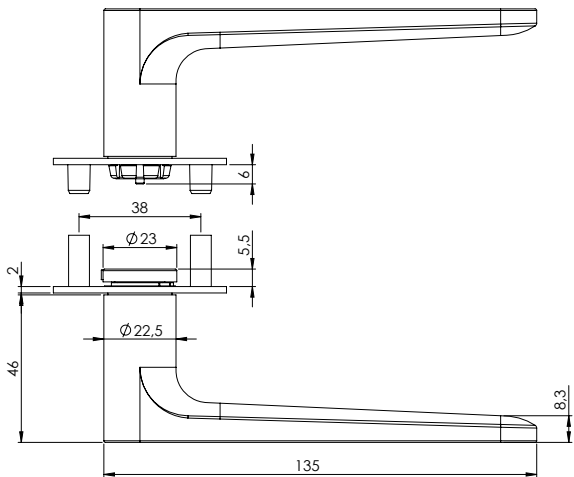

AVUS PIATTA S
Kaschmirgrau, Graphitschwarz

GRIFFWERK Türdrückergarnitur geeignet für den Einsatz im Privatbereich

- Drücker einseitig festdrehbar gelagert auf der ultraflachen Edelstahl-Rosette (2,0mm) mit integriertem Hochhalte-mechanismus
- Gleitlager für eine dauerhafte, geschmeidige und geräuschlose Funktion ohne Wartungsaufwand
- Befestigung Schlüsselrosetten durch PRONTO-FIX Schnellmontage mit Rastersicherung
- Madenschraube unsichtbar von unten eingeschraubt und mit Schraubensicherung gesichert
- 8mm Vierkantstift
- Drückergarnitur im eingebauten Zustand ohne sichtbare Schrauben/Montage- oder Demontageöffnungen im Sichtbereich
- Griffstück auch verwendbar mit Sicherheitsbeschlägen, Glastürschlössern und Fenstergriffen
- Standardtürstärke: 40-45 mm

AVUS PIATTA S
cashmere grey, graphite black

GRIFFWERK door lever handle suitable for home use

- Lever handle one sided swivel-mounted on ultra-smooth stainless steel rose (2.0mm) with integrated lifting mechanism
- Slide bearing for durable, smooth, silent and maintenance-free operation
- Key rosettes mounted with PRONTO-FIX rapid installation with gridlock
- Concealed grub screw inserted from below and secured with thread lock
- 8mm square spindle
- Built-in lever handle with no visible screws/fixing or removal holes in the visible surface
- Lever handle also suitable for security fittings, glass door locks and window handles
- standard door thickness: 40-45mm