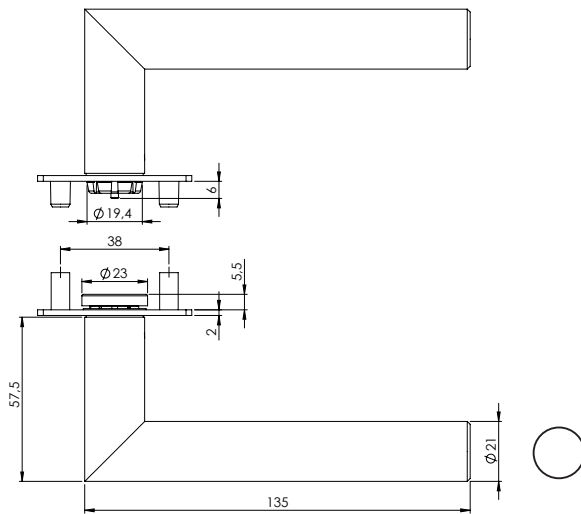

## LUCIA PIATTA S QUATTRO

Edelstahl matt

GRIFFWERK Türdrückergarnitur geeignet für den Einsatz im Privatbereich

- Drücker festdrehbar gelagert auf der ultraflachen Edelstahl-Rosette (2,0mm) mit integriertem Hochhalte Mechanismus
- Gleitlager für eine dauerhafte, geschmeidige und geräuschlose Funktion ohne Wartungsaufwand
- PRONTO-FIX Schnellmontage mit Rastersicherung
- Madenschraube unsichtbar von unten eingeschraubt und mit Schraubensicherung gesichert
- 8mm Vierkantstift
- Drückergarnitur im eingebauten Zustand ohne sichtbare Schrauben/Montage- oder Demontageöffnungen im Sichtbereich
- Drücker auch verwendbar mit Sicherheitsbeschlägen, Glastürschlössern und Fenstergriffen
- Standardtürstärke: 40-45 mm