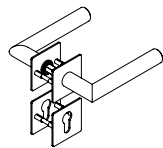

## LUCIA PIATTA S QUATTRO

Edelstahl matt

GRIFFWERK Türdrückergarnitur geeignet für den Einsatz im Privatbereich

- Drücker festdrehbar gelagert auf der ultraflachen Edelstahl-Rosette (2,0mm) mit integriertem Hochhalte Mechanismus
- Gleitlager für eine dauerhafte, geschmeidige und geräuschlose Funktion ohne Wartungsaufwand
- PRONTO-FIX Schnellmontage mit Rastersicherung
- Madenschraube unsichtbar von unten eingeschraubt und mit Schraubensicherung gesichert
- 8mm Vierkantstift
- Drückergarnitur im eingebauten Zustand ohne sichtbare Schrauben/Montage- oder Demontageöffnungen im Sichtbereich
- Drücker auch verwendbar mit Sicherheitsbeschlägen, Glastürschlössern und Fenstergriffen
- Standardtürstärke: 40-45 mm

LUCIA PIATTA S QUATTRO Schlüsselrosetten BB  
LUCIA PIATTA S QUATTRO Roses BB

LUCIA PIATTA S QUATTRO Schlüsselrosetten PZ  
LUCIA PIATTA S QUATTRO Roses PZ

LUCIA PIATTA S QUATTRO Schlüsselrosetten WC  
LUCIA PIATTA S QUATTRO Roses WC

Schutzbeschlag TITANO SB 884  
außen: Langschild mit Kernziehschutz, innen: Langschild  
Security fitting TITANO SB 884  
outside: longplate with key-rose anti-tamper, inside: longplate

Schutz-Rosetten-Garnitur R2/PZ Außen Knopf R2 + Schutzrosette ohne Kernziehschutz. Innen Drückerrosette + PZ Rosette  
Protection Rose Set R2/PZ outside knob R2 with key rose PZ, inside lever rose + PZ Rose

## LUCIA PIATTA S QUATTRO

satin stainless steel

GRIFFWERK door lever handle suitable for home use

- Lever handle swivel-mounted on ultra-smooth stainless steel rose (2.0mm) with integrated lifting mechanism
- Slide bearing for durable, smooth, silent and maintenance-free operation
- PRONTO-FIX rapid installation with gridlock
- Concealed grub screw inserted from below and secured with thread lock
- 8mm square spindle
- Built-in lever handle with no visible screws/fixing or removal holes in the visible surface
- Lever handle also suitable for security fittings, glass door locks and window handles
- standard door thickness: 40-45mm