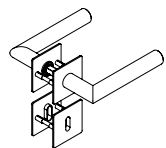

## LUCIA PIATTA S QUATTRO

Edelstahl matt

GRIFFWERK Türdrückergarnitur geeignet für den Einsatz im Privatbereich

- Drücker festdrehbar gelagert auf der ultraflachen Edelstahl-Rosette (2,0mm) mit integriertem Hochhalte Mechanismus
- Gleitlager für eine dauerhafte, geschmeidige und geräuschlose Funktion ohne Wartungsaufwand
- PRONTO-FIX Schnellmontage mit Rastersicherung
- Madenschraube unsichtbar von unten eingeschraubt und mit Schraubensicherung gesichert
- 8mm Vierkantstift
- Drückergarnitur im eingebauten Zustand ohne sichtbare Schrauben/Montage- oder Demontageöffnungen im Sichtbereich
- Drücker auch verwendbar mit Sicherheitsbeschlägen, Glastürschlössern und Fenstergriffen
- Standardtürstärke: 40-45 mm

LUCIA PIATTA S QUATTRO Schlüsselrosetten BB  
LUCIA PIATTA S QUATTRO Roses BB

LUCIA PIATTA S QUATTRO Schlüsselrosetten PZ  
LUCIA PIATTA S QUATTRO Roses PZ

LUCIA PIATTA S QUATTRO Schlüsselrosetten WC  
LUCIA PIATTA S QUATTRO Roses WC

Schutzbeschlag TITANO SB 884  
außen: Langschild mit Kernziehschutz, innen: Langschild  
Security fitting TITANO SB 884  
outside: longplate with key-rose anti-tamper, inside: longplate

Schutz-Rosetten-Garnitur R2/PZ Außen Knopf R2 + Schutzrosette ohne Kernziehschutz. Innen Drückerrosette + PZ Rosette  
Protection Rose Set R2/PZ outside knob R2 with key rose PZ, inside lever rose + PZ Rose

## LUCIA PIATTA S QUATTRO

satin stainless steel

GRIFFWERK door lever handle suitable for home use

- Lever handle swivel-mounted on ultra-smooth stainless steel rose (2.0mm) with integrated lifting mechanism
- Slide bearing for durable, smooth, silent and maintenance-free operation
- PRONTO-FIX rapid installation with gridlock
- Concealed grub screw inserted from below and secured with thread lock
- 8mm square spindle
- Built-in lever handle with no visible screws/fixing or removal holes in the visible surface
- Lever handle also suitable for security fittings, glass door locks and window handles
- standard door thickness: 40-45mm