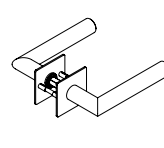

## LUCIA PIATTA S QUATTRO

Edelstahl matt

GRIFFWERK Türdrückergarnitur geeignet für den Einsatz im Privatbereich

- Drücker festdrehbar gelagert auf der ultraflachen Edelstahl-Rosette (2,0mm) mit integriertem Hochhalte Mechanismus
- Gleitlager für eine dauerhafte, geschmeidige und geräuschlose Funktion ohne Wartungsaufwand
- PRONTO-FIX Schnellmontage mit Rastersicherung
- Madenschraube unsichtbar von unten eingeschraubt und mit Schraubensicherung gesichert
- 8mm Vierkantstift
- Drückergarnitur im eingebauten Zustand ohne sichtbare Schrauben/Montage- oder Demontageöffnungen im Sichtbereich
- Drücker auch verwendbar mit Sicherheitsbeschlägen, Glastürschlössern und Fenstergriffen
- Standardtürstärke: 40-45 mm

LUCIA PIATTA S QUATTRO Schlüsselrosetten BB  
LUCIA PIATTA S QUATTRO Roses BB

LUCIA PIATTA S QUATTRO Schlüsselrosetten PZ  
LUCIA PIATTA S QUATTRO Roses PZ

LUCIA PIATTA S QUATTRO Schlüsselrosetten WC  
LUCIA PIATTA S QUATTRO Roses WC

Schutzbeschlag TITANO SB 884  
außen: Langschild mit Kernziehschutz, innen: Langschild  
Security fitting TITANO SB 884  
outside: longplate with key-rose anti-tamper, inside: longplate

Schutz-Rosetten-Garnitur R2/PZ Außen Knopf R2 + Schutzrosette ohne Kernziehschutz. Innen Drückerrosette + PZ Rosette  
Protection Rose Set R2/PZ outside knob R2 with key rose PZ, inside lever rose + PZ Rose

## LUCIA PIATTA S QUATTRO

satin stainless steel

GRIFFWERK door lever handle suitable for home use

- Lever handle swivel-mounted on ultra-smooth stainless steel rose (2.0mm) with integrated lifting mechanism
- Slide bearing for durable, smooth, silent and maintenance-free operation
- PRONTO-FIX rapid installation with gridlock
- Concealed grub screw inserted from below and secured with thread lock
- 8mm square spindle
- Built-in lever handle with no visible screws/fixing or removal holes in the visible surface
- Lever handle also suitable for security fittings, glass door locks and window handles
- standard door thickness: 40-45mm