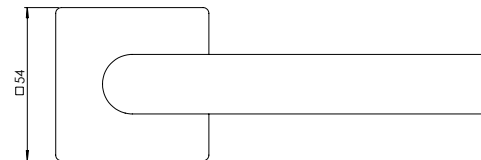

* Weitere Kombinationsmöglichkeiten entnehmen Sie dem jeweiligen Datenblatt.
* Please see the data sheet for further combinations.