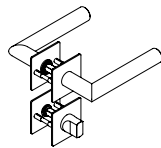

## LUCIA PIATTA S QUATTRO

Edelstahl matt

GRIFFWERK Türdrückergarnitur geeignet für den Einsatz im Privatbereich

- Drücker festdrehbar gelagert auf der ultraflachen Edelstahl-Rosette (2,0mm) mit integriertem Hochhalte Mechanismus
- Gleitlager für eine dauerhafte, geschmeidige und geräuschlose Funktion ohne Wartungsaufwand
- PRONTO-FIX Schnellmontage mit Rastersicherung
- Madenschraube unsichtbar von unten eingeschraubt und mit Schraubensicherung gesichert
- 8mm Vierkantstift
- Drückergarnitur im eingebauten Zustand ohne sichtbare Schrauben/Montage- oder Demontageöffnungen im Sichtbereich
- Drücker auch verwendbar mit Sicherheitsbeschlägen, Glastürschlössern und Fenstergriffen
- Standardtürstärke: 40-45 mm

LUCIA PIATTA S QUATTRO Schlüsselrosetten BB  
LUCIA PIATTA S QUATTRO Roses BB

LUCIA PIATTA S QUATTRO Schlüsselrosetten PZ  
LUCIA PIATTA S QUATTRO Roses PZ

LUCIA PIATTA S QUATTRO Schlüsselrosetten WC  
LUCIA PIATTA S QUATTRO Roses WC

Schutzbeschlag TITANO SB 884  
außen: Langschild mit Kernziehschutz, innen: Langschild  
Security fitting TITANO SB 884  
outside: longplate with key-rose anti-tamper, inside: longplate

Schutz-Rosetten-Garnitur R2/PZ Außen Knopf R2 + Schutzrosette ohne Kernziehschutz. Innen Drückerrosette + PZ Rosette  
Protection Rose Set R2/PZ outside knob R2 with key rose PZ, inside lever rose + PZ Rose

## LUCIA PIATTA S QUATTRO

satin stainless steel

GRIFFWERK door lever handle suitable for home use

- Lever handle swivel-mounted on ultra-smooth stainless steel rose (2.0mm) with integrated lifting mechanism
- Slide bearing for durable, smooth, silent and maintenance-free operation
- PRONTO-FIX rapid installation with gridlock
- Concealed grub screw inserted from below and secured with thread lock
- 8mm square spindle
- Built-in lever handle with no visible screws/fixing or removal holes in the visible surface
- Lever handle also suitable for security fittings, glass door locks and window handles
- standard door thickness: 40-45mm