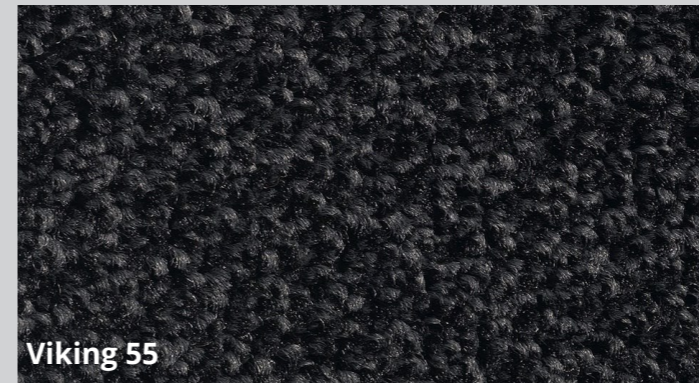

LAGERWARE SAUBERLAUF

- **+** Damit der Schmutz da bleibt, wo er bleiben soll
- **+** Verlängert die Nutzungsdauer von Bodenbelägen
- **+** Reduziert die Reinigungskosten von Bodenbelägen
- **+** Verhindert Rutschunfälle

Flink zu den Artikeln
im Webshop
www.fries24.de

Technische Daten

	VIKING PC	ALBA PC
Maße	200 cm Rollenbreite	200 cm Rollenbreite
Oberflächenstruktur	5/32" Velours	5/32" Velours
Nutzschicht	100% PA6	100% PA6
Rückseitenbeschichtung	PC	PC
Polgewicht	ca. 650 g/m²	ca. 830 g/m²
Gesamtgewicht	ca. 2.940 g/m²	ca. 3.450 g/m²
Polhöhe	5,2 mm	5,2 mm
Gesamthöhe	7,8 mm	7,5 mm

Mehr Informationen im Webshop unter www.fries24.de

VIKING

ALBA

Farbabweichungen drucktechnisch bedingt.