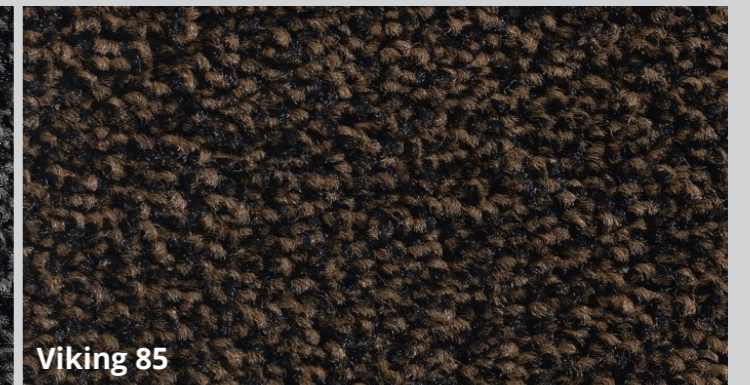

VIKING 65

VIKING 85