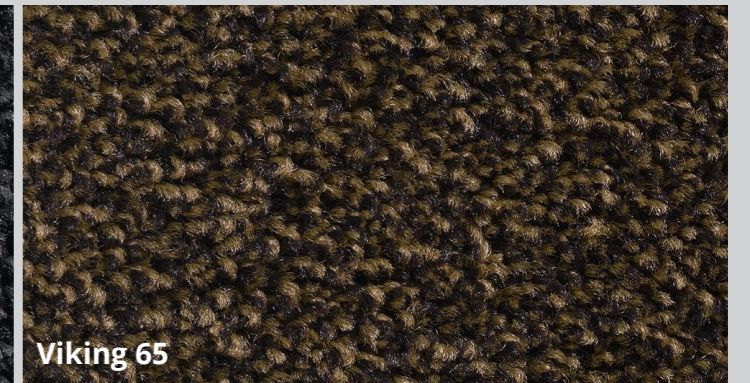

LAGERWARE SAUBERLAUF

- **+** Damit der Schmutz da bleibt, wo er bleiben soll
- **+** Verlängert die Nutzungsdauer von Bodenbelägen
- **+** Reduziert die Reinigungskosten von Bodenbelägen
- **+** Verhindert Rutschunfälle

Flink zu den Artikeln
im Webshop
www.fries24.de

Technische Daten

	VIKING PC	ALBA PC
Maße	200 cm Rollenbreite	200 cm Rollenbreite
Oberflächenstruktur	5/32" Velours	5/32" Velours
Nutzschicht	100% PA6	100% PA6
Rückseitenbeschichtung	PC	PC
Polgewicht	ca. 650 g/m²	ca. 830 g/m²
Gesamtgewicht	ca. 2.940 g/m²	ca. 3.450 g/m²
Polhöhe	5,2 mm	5,2 mm
Gesamthöhe	7,8 mm	7,5 mm

Mehr Informationen im Webshop unter www.fries24.de

VIKING

ALBA

Farbabweichungen drucktechnisch bedingt.