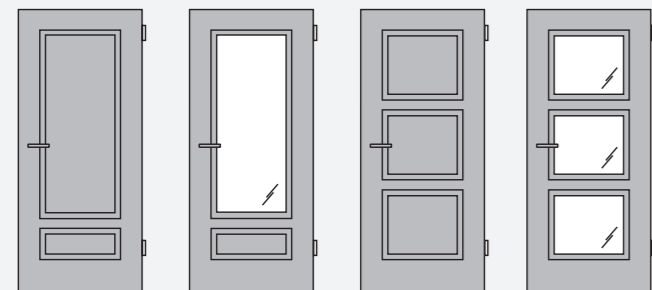

PZW-Knopf mit Flachrosette  
Poignée PZW avec rosette plate

Ausführung QUADRAL-Inlay für Ganzglastüren  
Versions QUADRAL-Inlay pour portes vitrées

Basisbeschlag

Zuzüglich Griff QUADRAL-Inlay

M1

ML1

M2

ML2