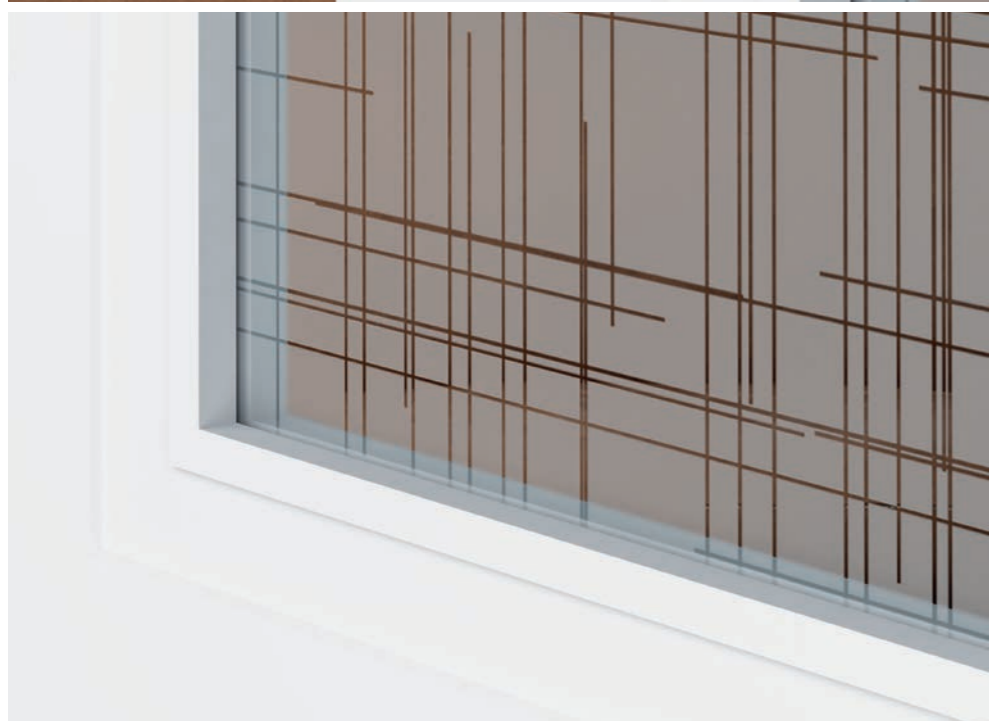

Oberflächen | Surfaces

WEISSLACK 9016

MÖGLICHE BESCHLÄGE

Beschlag QUADRAL | Ferrure

Wählbar als Flach- oder Standard-Rosette

QUADRAL-Inlay nur als Flachrosette

Beschlag RAVENNA | Ferrure

Wählbar als Flach- oder Standard-Rosette

Beschlag SOFT | Ferrure

Wählbar als Flach- oder Standard-Rosette

Querschnitt | Travèse