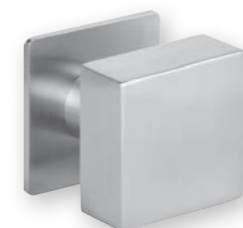

Ausführung QUADRAL-Inlay für Holztüren  
Versions QUADRAL-Inlay pour portes en bois

Flach-Rosette  
Rosette plate

WC-Schloss  
Serrure WC

PZ-Schloss  
Serrure PZ

Wechselgarnitur  
Poignée pour porte d'entrée

PZW-Knopf mit Flachrosette  
Poignée PZW avec rosette plate

Ausführung QUADRAL-Inlay für Ganzglastüren  
Versions QUADRAL-Inlay pour portes vitrées

Basisbeschlag

Zuzüglich Griff QUADRAL-Inlay

M1

ML1

M2

ML2