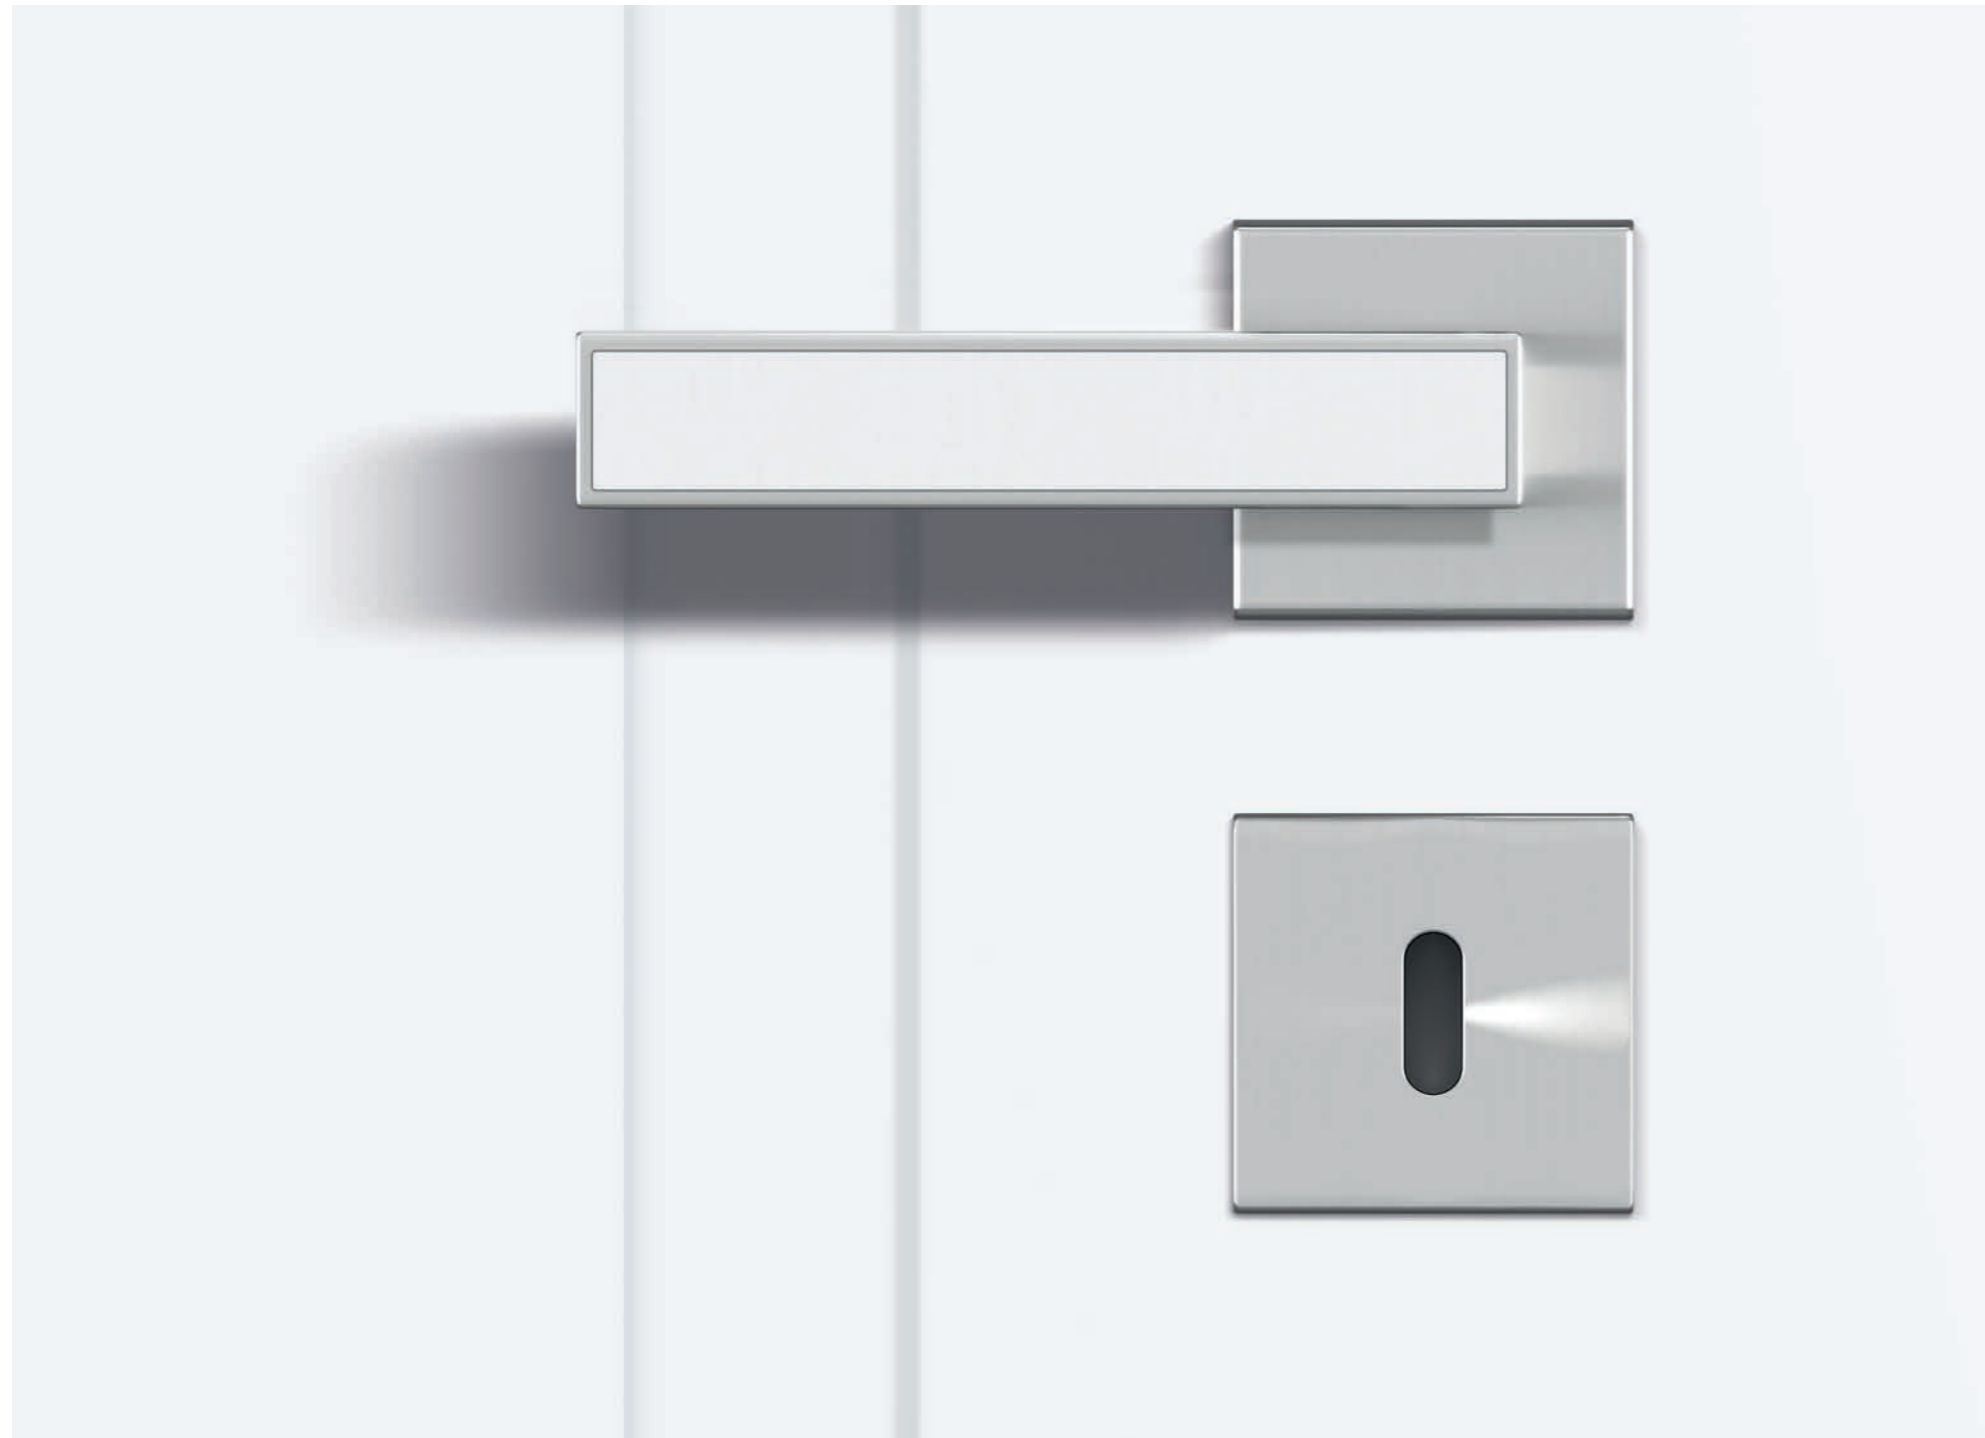

QUADRAL-Inlay – das besondere Extra QUADRAL-Inlay – le supplément spécial

Mit unserem Beschlag QUADRAL-Inlay können Sie Ihre MODENA-Türen noch besser in Szene setzen.
Avec notre poignée QUADRAL-Inlay, vous pouvez scénariser vos portes MODENA encore mieux.

Ausführung QUADRAL-Inlay für Holztüren
Versions QUADRAL-Inlay pour portes en bois

Wechselgarnitur
Poignée pour porte d'entrée

Ausführung QUADRAL-Inlay für Ganzglastüren
Versions QUADRAL-Inlay pour portes vitrées