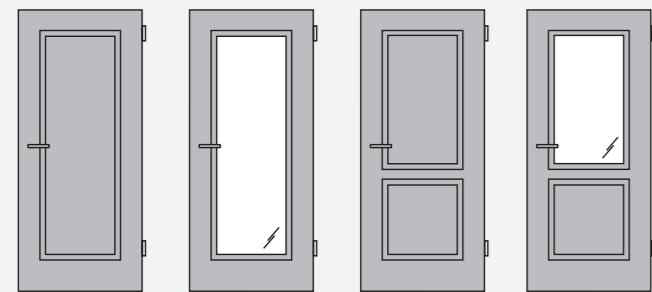

PZW-Knopf mit Flachrosette  
Poignée PZW avec rosette plate

Ausführung QUADRAL-Inlay für Ganzglastüren  
Versions QUADRAL-Inlay pour portes vitrées

Basisbeschlag

Zuzüglich Griff QUADRAL-Inlay

M1

ML1

M2

ML2