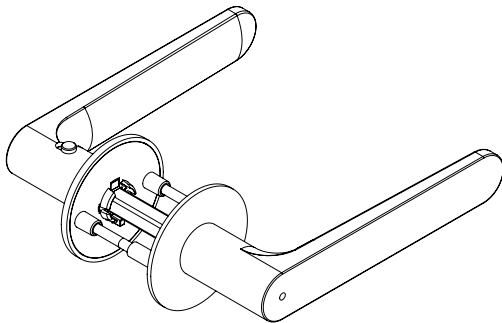

AVUS PIATTA S smart2lock 2.0

Kaschmirgrau, Graphitschwarz

GRIFFWERK Türdrückergarnitur mit integrierter Verriegelung geeignet für den Einsatz im Privatbereich

- Drücker einseitig festdrehbar gelagert auf der ultraflachen Edelstahl-Rosette (2,0mm) mit integriertem Hochhaltemechanismus
- Im Griff integrierte einseitige Verriegelungsmechanik mit Notentriegelung, mit Standard-Einsteckschloss verwendbar
- Gleitlager für eine dauerhafte, geschmeidige und geräuschlose Funktion ohne Wartungsaufwand
- Einseitige Verschraubung mit M4-Schrauben
- Madenschraube unsichtbar von unten eingeschraubt und mit Schraubensicherung gesichert
- 8mm Vierkantstift
- Drückergarnitur im eingebauten Zustand ohne sichtbare Schrauben/Montage- oder Demontageöffnungen im Sichtbereich
- Standardtürstärke: 38-45 mm, mit Verlängerungs-Sets Türstärke bis 75 mm möglich

AVUS PIATTA S smart2lock 2.0

cashmere grey, graphite black

GRIFFWERK door lever handle with integrated lock suitable for home use

- Lever handle swivel-mounted on two-part stainless steelrose with integrated retaining mechanism
- In the handle integrated one-sided locking mechanism with emergency release, usable with standard mortise lock
- Slide bearing for durable, smooth, silent and maintenance-free operation
- Attached with M4 screws
- Concealed grub screw inserted from below and secured with thread lock
- 8mm square spindle
- Built-in lever handle with no visible screws/fixing or removal holes in the visible surface
- Standard door thickness: 38-45mm, expandable via accessory sets up to 75mm

**Griff
werk**

smart2lock

by GRIFFWERK

AVUS PIATTA S smart2lock 2.0
Ausführung: links schließend

AVUS PIATTA S smart2lock 2.0
Option: left closing

AVUS PIATTA S smart2lock 2.0
Ausführung: rechts schließend

AVUS PIATTA S smart2lock 2.0
Option: right closing