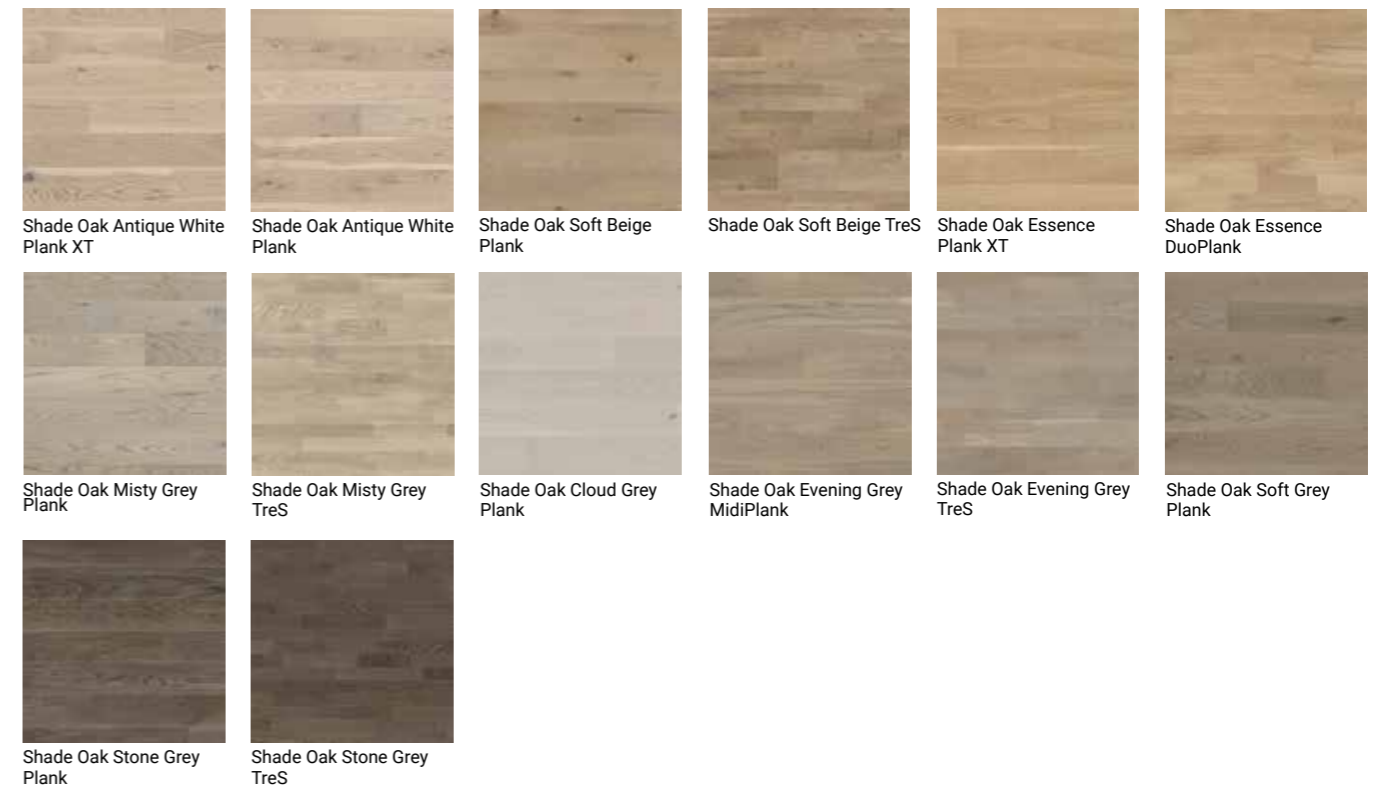

3: Quercus Alba, 4: Quercus Robur & Quercus Petraea