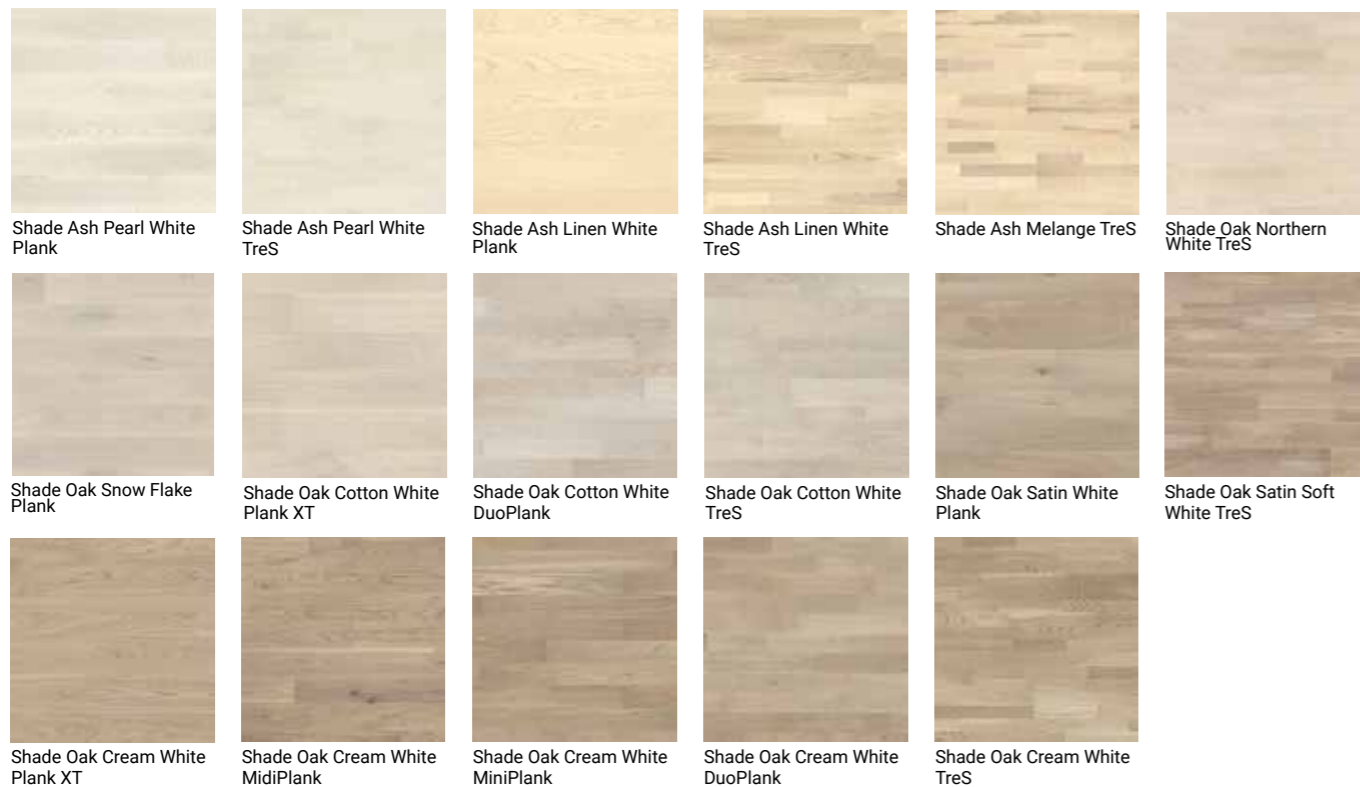

Produktbezeichnung	Artikelnummer	Abmessungen L x B x H (mm)	Optik	Oberfläche	Oberflächen-effekt	Fase (2 seitig)	ge-beizt	DoP no.
Shade Ash Pearl White Plank	7967007	2 200 x 162 x 14	1-strip	Proteco Lacquer	Brushed	Minibevel	Yes	0190-0105
Shade Ash Pearl White TreS	7965007	2 281 x 194 x 14	3-strip	Proteco Lacquer	Brushed	-	Yes	0020-0106
Shade Ash Linen White Plank	7967908	2 200 x 162 x 14	1-strip	Proteco Natura	-	Minibevel	Yes	0190-0105
	7967909	2 000 x 162 x 14	1-strip	Proteco Natura	-	Minibevel	Yes	0190-0105
Shade Ash Linen White TreS	7965014	2 281 x 194 x 14	3-strip	Proteco Natura	-	-	Yes	0020-0106
Shade Ash Melange TreS	7964901	2 281 x 194 x 14	3-strip	Proteco Natura	-	-	Yes	0020-0106
Shade Oak Northern White TreS	41025001	2 281 x 194 x 13	3-strip	Proteco Natura	-	-	Yes	0020-0104
Shade Oak Snow Flake Plank	7876113	2 200 x 162 x 14	1-strip	Proteco Natura	Brushed	Minibevel	Yes	0190-0105
	7876114	2 000 x 162 x 14	1-strip	Proteco Natura	Brushed	Minibevel	Yes	0190-0105
Shade Oak Cotton White Plank XT	7877033	2 200 x 190 x 14	1-strip	Proteco Natura	-	Minibevel	Yes	0190-0105
	7877034	2 000 x 190 x 14	1-strip	Proteco Natura	-	Minibevel	Yes	0190-0105
Shade Oak Cotton White DuoPlank	8727004	2 281 x 194 x 13	2-strip	Proteco Natura	-	-	Yes	0020-0104
Shade Oak Cotton White TreS	7870031	2 281 x 194 x 14	3-strip	Proteco Natura	-	-	Yes	0020-0106
Shade Oak Satin White Plank	7876094	2 200 x 162 x 14	1-strip	Proteco Hardwax Oil	-	Minibevel	Yes	0190-0105
	7876031	2 000 x 162 x 14	1-strip	Proteco Hardwax Oil	-	Minibevel	Yes	0190-0105
Shade Oak Satin Soft White TreS	7870068	2 281 x 194 x 14	3-strip	Proteco Hardwax Oil	-	-	Yes	0020-0106
Shade Oak Cream White Plank XT	7877049	2 000 x 190 x 14	1-strip	Proteco Natura	Brushed	Minibevel	Yes	0190-0105
Shade Oak Cream White MidiPlank	41016001	1 850 x 134 x 13	1-strip	Proteco Natura	Brushed	Minibevel	Yes	0190-0103
Shade Oak Cream White MiniPlank	8720009	1 245 x 117 x 14	1-strip	Proteco Natura	-	Minibevel	Yes	0190-0105
Shade Oak Cream White DuoPlank	8727901	2 281 x 194 x 13	2-strip	Proteco Natura	-	-	Yes	0020-0104
Shade Oak Cream White TreS	7870916	2 281 x 194 x 14	3-strip	Proteco Natura	-	-	Yes	0020-0106