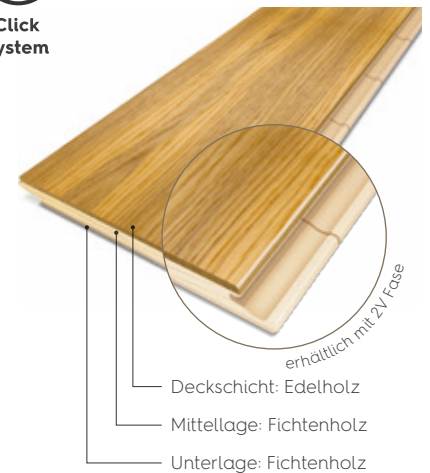

Landhausdielen Castle

14 mm Click

Technische Daten	
Produziert nach:	Europäische Parkettnorm EN 13489 - 2017
Dielenformat:	14 x 209 x 2200 mm
Deckschicht:	ca. 3,5 mm
Aufbau:	3-schichtig; Deckschicht aus Edelholz, Mittel- und Unterlage aus Fichtenholz Deckschicht ca. 3,5 mm Mittellage 8,8 mm Unterlage 1,7 mm
Dielen Anzahl/ m ² pro Paket:	6/ 2,76
Paket Anzahl/ m ² pro Palette:	50/ 138
Anzahl Elemente mit fallenden Längen pro Paket/ kürzeste Länge in mm:	-
Gewicht pro Paket/ Palette in kg:	24/ 1200
Fußbodenheizung:	Gut bis sehr gut geeignet
Brandverhalten ¹⁾ :	Cfl-s1 und Dfl-s1, abhängig von der Holzart und der Oberflächenbehandlung
Formaldehydabgabe ²⁾ :	E1
Gehalt an Pentachlorphenol (PCP) ²⁾ :	nicht nachweisbar
Dichte kg/ m ³ ²⁾ :	ca. 600
Rutschverhalten:	Live Satin USRV 25 ²⁾ Live Matt USRV 29 ²⁾ Live Natural USRV 40 ²⁾
Abriebfestigkeit:	Live Satin 70/ 1100 ³⁾ Live Satin 100 ⁴⁾
Wärmeleitfähigkeit ²⁾ :	0,15 W/ (m·K)
Wärmedurchlasswiderstand ⁵⁾ :	0,093 m ² · K/ W

Click System

DOP 4658

www.blauer-engel.de/uz176

CE
BOEN AS
EN 14342

¹⁾ nach DIN EN 13501-1, ²⁾ nach DIN 14342, ³⁾ nach ENV 13696,

⁴⁾ nach DIN 68861, ⁵⁾ nach EN 12524