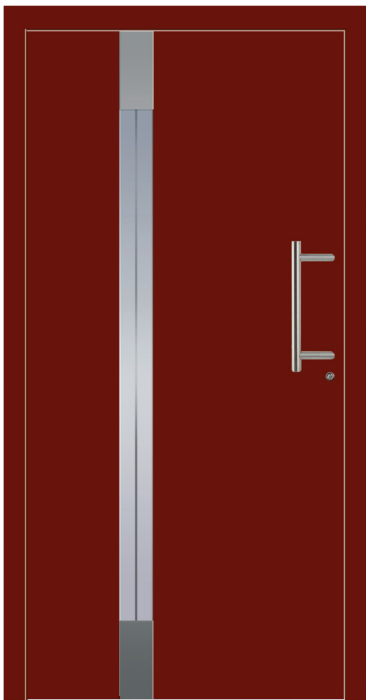

OSLO - Aluminium-Haustür einseitig flügelüberdeckend außen, Applikationen in Edelstahl außen, Edelstahlrahmen innen, Glas: 3-fach WSG Ug 0,7, Sandstrahlmotiv: Y947, Farbe: ähnl. RAL 3004 Purpurrot