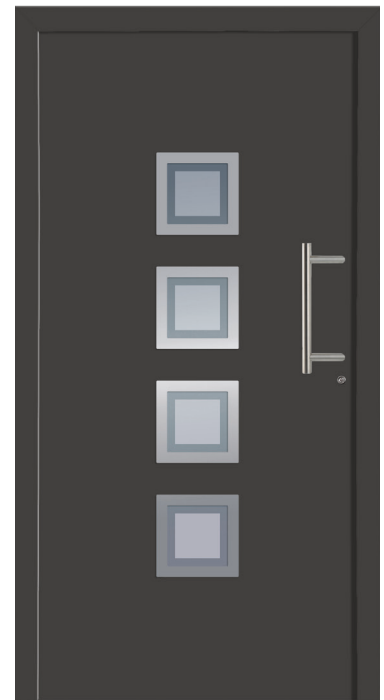

BRASILIA - Aluminium-Haustür einseitig flügelüberdeckend außen, Rahmen in Edelstahloptik außen, Glas: 3-fach WSG Ug 0,7, Sandstrahlmotiv: K423, Farbe: ähnl. DB 703 Eisenglimmer