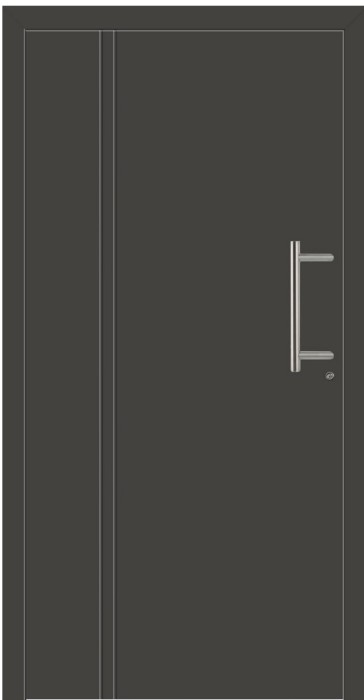

STOCKHOLM - Aluminium-Haustür, einseitig flügelüberdeckend außen, Flachnuten außen, Farbe: ähnl. DB 703 Eisenglimmer