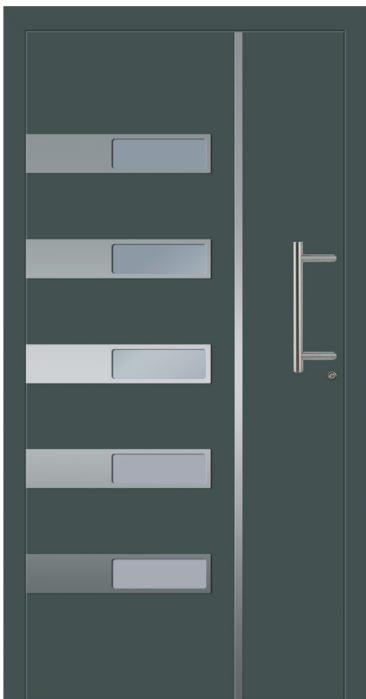

WASHINGTON - Aluminium-Haustür, einseitig flügelüberdeckend außen, Applikationen in Edelstahloptik außen, Glas: 3-fach WSG Ug 0,7, Farbe: ähnl. RAL 7012 Basaltgrau