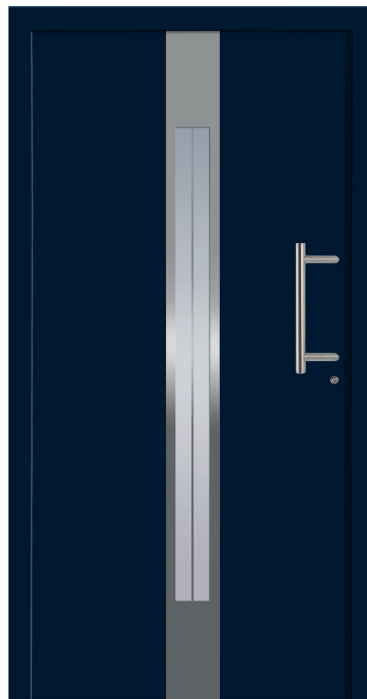

PRAG - Aluminium-Haustür einseitig flügelüberdeckend außen, Applikation in Edelstahloptik außen, Rahmen in Edelstahloptik innen, Glas: 3-fach WSG Ug 0,7, Sandstrahlmotiv: Y1822, Farbe: ähnl. RAL 5011 Stahlblau