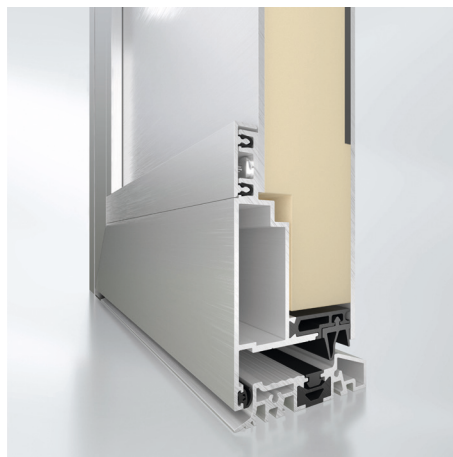

Einseitig flügelüberdeckend
Innenansicht