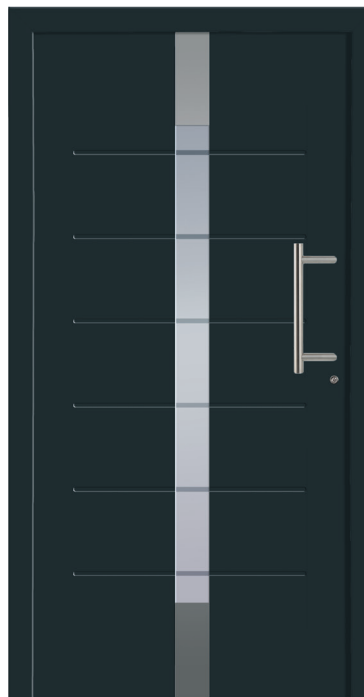

KOPENHAGEN - Aluminium-Haustür, einseitig flügelüberdeckend außen, Applikationen in Edelstahloptik und Nuten außen, Rahmen in Edelstahloptik innen, Sandstrahlmotiv: Y887, Glas: 3-fach WSG Ug 0,7, Farbe: ähnl. RAL 7016 Anthrazitgrau