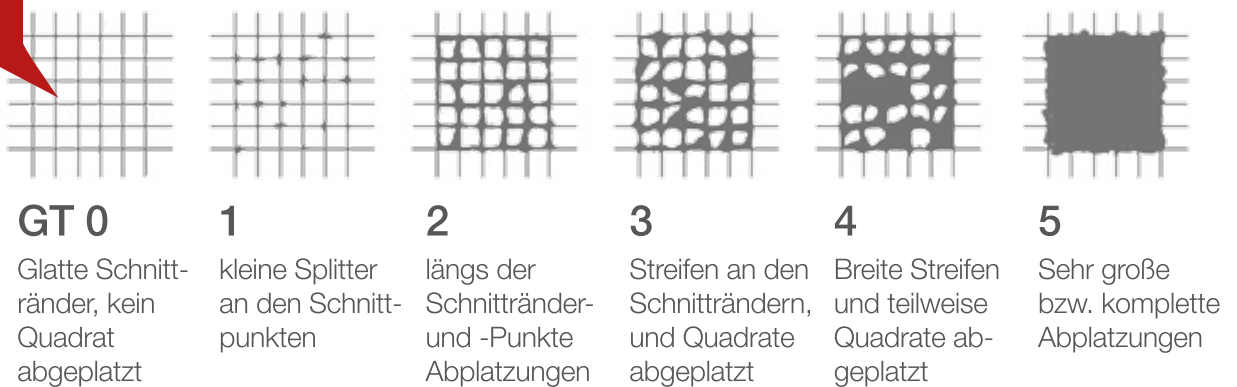

### Vorteile & Merkmale

- Extrem harte 0,4 mm starke CPL Oberfläche
- glatte Fläche für gleichmäßigen Lackauftrag
- kein Vorschleiff notwendig
- nur zwei Arbeitsgänge nötig
- mit leicht gerundeter smart<sup>2</sup>kante möglich
- CPL Material um die Kanten herumgezogen
- Optimale Farbabstimmung bei Stahlzargen

**ASTRA**<sup>®</sup>  
TÜREN . EINFACH . PERFEKT

Geprüft nach  
DIN EN ISO 2409

ASTRA CPL und Sikkens Lacke erreichen das bestmögliche Testergebnis.

## Gitterschnittprüfung

Mit der sogenannten Gitterschnittprüfung wird die Haftung von Farben auf dem jeweiligen Untergrund getestet. Die farbigen Lacke von Sikkens erzielen mit der Bestnote „GT 0“ auf den streichfähigen ASTRA CPL Oberflächen, hervorragende Ergebnisse und bieten damit eine optimale Kombination.