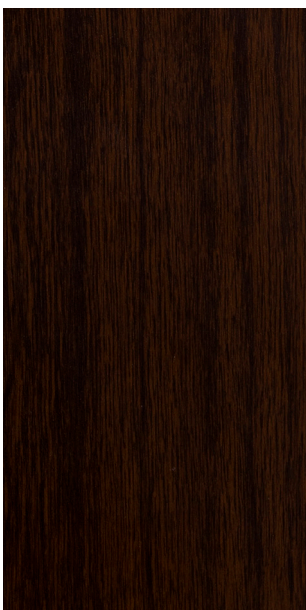

\*Die hier abgebildeten Farbfelder dienen der Illustration und können im Original Abweichungen in Farbe und Dekor aufweisen

# FARBÜBERSICHT NATURA\*

Stand 03/2021

golden oak

nussbaum

mahagoni

mooreiche

dunkelgrün Holzstruktur

braun dekor Holzstruktur

Profile mit einseitig natura-Dekor sind Lagerware - Lieferzeit wie bei Profilen in beidseitig weiß.

Profile mit beidseitig natura-Dekor werden auftragsbezogen geordert. Beachten Sie bitte die Lieferzeit.